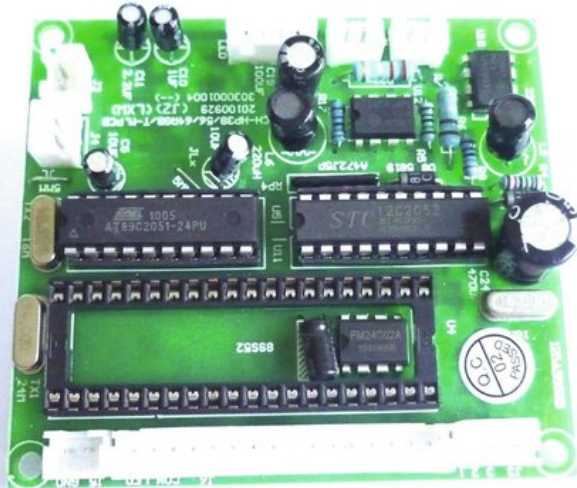

Platine (Steuerung) CH-HP38/56/64RGB/T-M

Art.-Nr.: E1125183

GTIN: 4026397435610

Listenpreis: 38.95 €

inkl. 19% Mwst.

Features:

Technische Daten:

Logistic

EAN / GTIN: 4026397435610

Gewicht: 0,04 kg

Länge: 0.00 m

Breite: 0.00 m

Höhe: 0.00 m