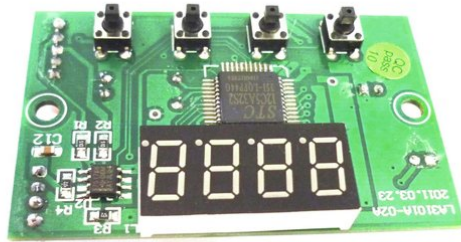

Platine (Display) LED CLS-18 (LA3101A)

Art.-Nr.: E1125186
GTIN: 4026397436198

Listenpreis: 56.98 €
inkl. 19% MwSt.

Platine (Display) LED CLS-18 (LA3101A)

Art.-Nr.: E1125186
GTIN: 4026397436198

Features:
