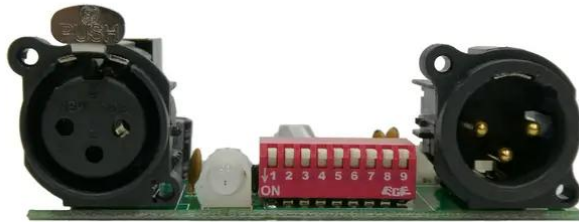

Platine (DMX Steuerung) W-510 (B06648V1 REV.1)

Art.-Nr.: E1125234
GTIN: 4026397722499

Platine (DMX Steuerung) W-510 (B06648V1 REV.1)

Art.-Nr.: E1125234
GTIN: 4026397722499

Features:
