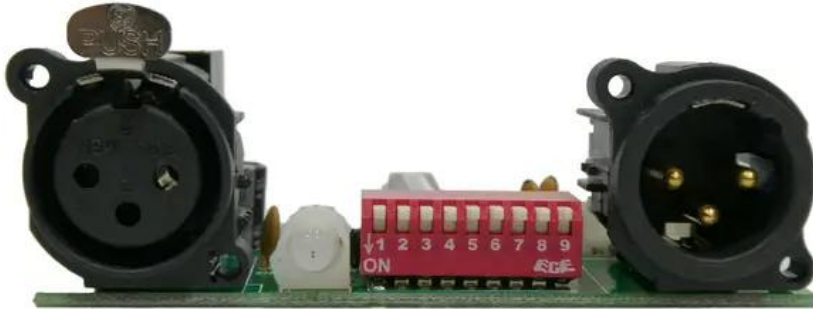

Platine (DMX Steuerung) W-510 (B06648V1 REV.1)

Art.-Nr.: E1125234

GTIN: 4026397722499

Features:

Technische Daten:

Gewicht: 0,05 kg

Lieferumfang:

Logistic

EAN / GTIN: 4026397722499

Gewicht: 0,05 kg

Länge: 0.10 m

Breite: 0.05 m

Höhe: 0.03 m