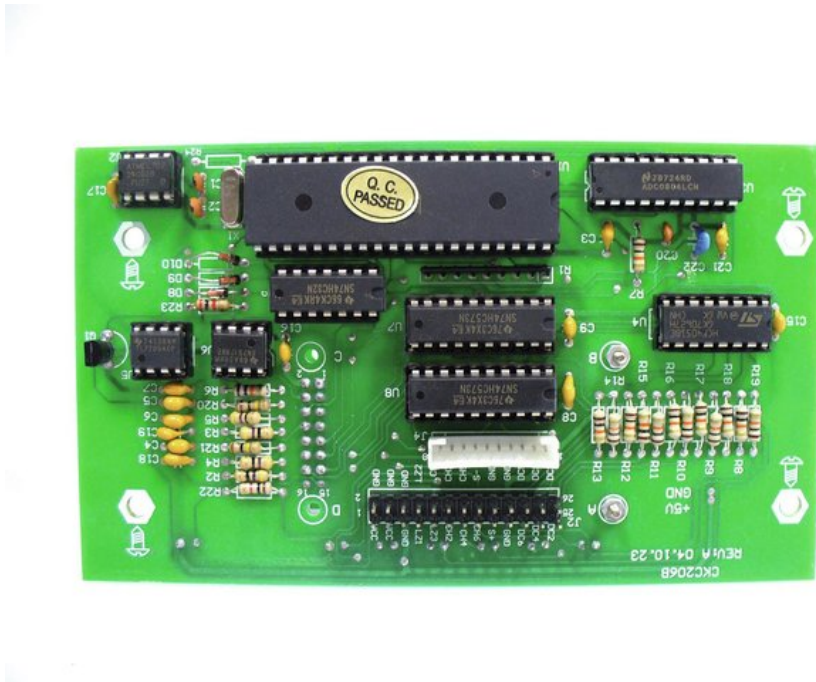

## Platine (Display) DPX-610/-620

Art.-Nr.: E2011282

GTIN: 4026397330137

---

**Listenpreis: 47.48 €**

inkl. 19% Mwst.

---