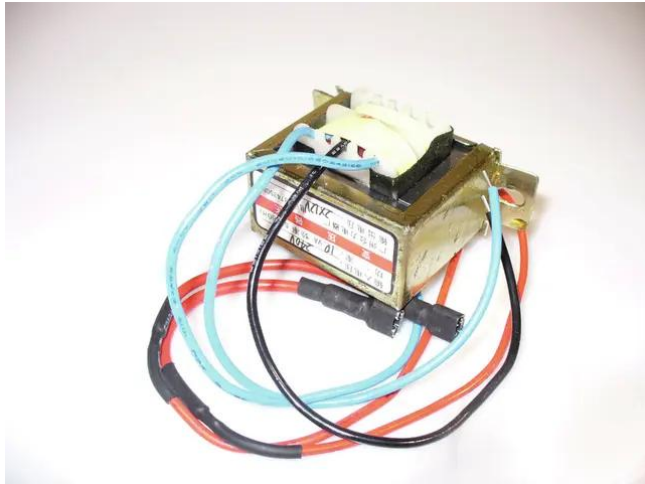

## Trafo 12-0-12V DPX-1216 (10VA)

Art.-Nr.: E2011296  
GTIN: 4026397362275