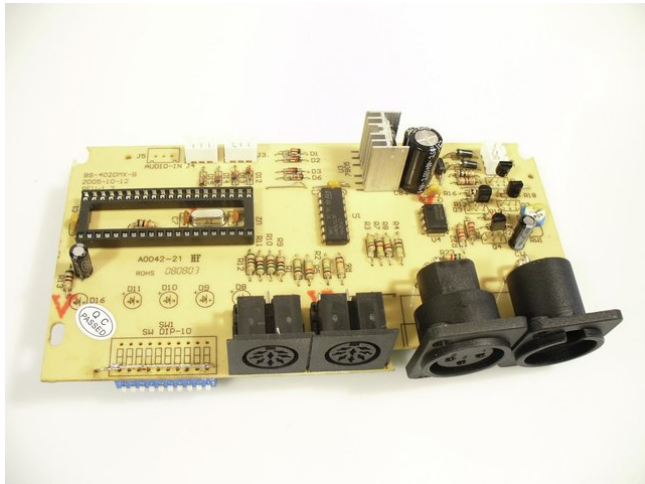

## Platine (Steuerung) EDX-4 (BS-402DMX-B)

Art.-Nr.: E2011711  
GTIN: 4026397294941

**Listenpreis: 24.62 €**  
inkl. 19% Mwst.

---

## Platine (Steuerung) EDX-4 (BS-402DMX-B)

Art.-Nr.: E2011711  
GTIN: 4026397294941

**Features:**

---