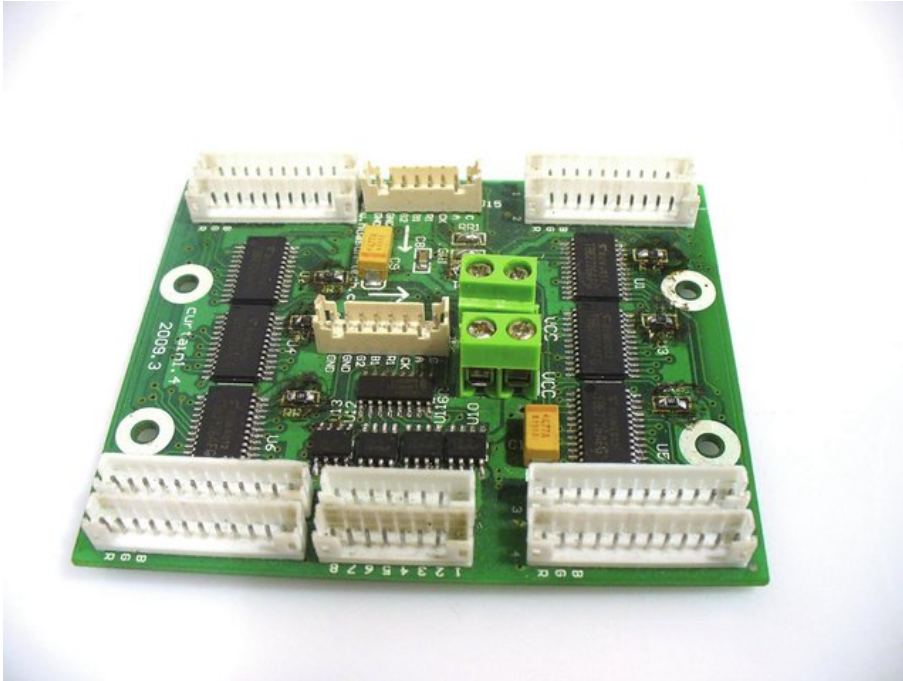

Platine (Verteilerbox) LSD

Art.-Nr.: E3000591

GTIN: 4026397390568

Listenpreis: 71.22 €

inkl. 19% Mwst.

Features:

Technische Daten:

Logistic

EAN / GTIN: 4026397390568

Gewicht: 0,04 kg

Länge: 0.00 m

Breite: 0.00 m

Höhe: 0.00 m