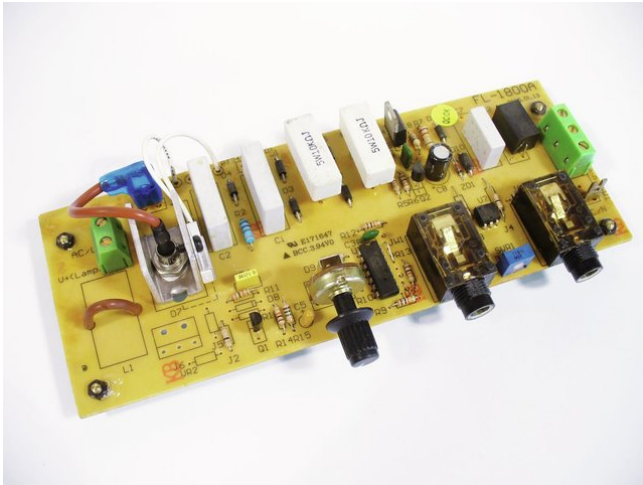

eurolite®

Platine (Steuerung) Superstrobe 2700 (FL-1800A) alt

Art.-Nr.: E3071610
GTIN: 4026397118223

Listenpreis: 33.65 €
inkl. 19% MwSt.

Alle Rechte vorbehalten. Technische Änderungen und Irrtum vorbehalten.
Alle Bilder ähnlich, zum Teil Symbolfotos.

eurolite®

Platine (Steuerung) Superstrobe 2700 (FL-1800A) alt

Art.-Nr.: E3071610
GTIN: 4026397118223

Features:

Alle Rechte vorbehalten. Technische Änderungen und Irrtum vorbehalten.
Alle Bilder ähnlich, zum Teil Symbolfotos.