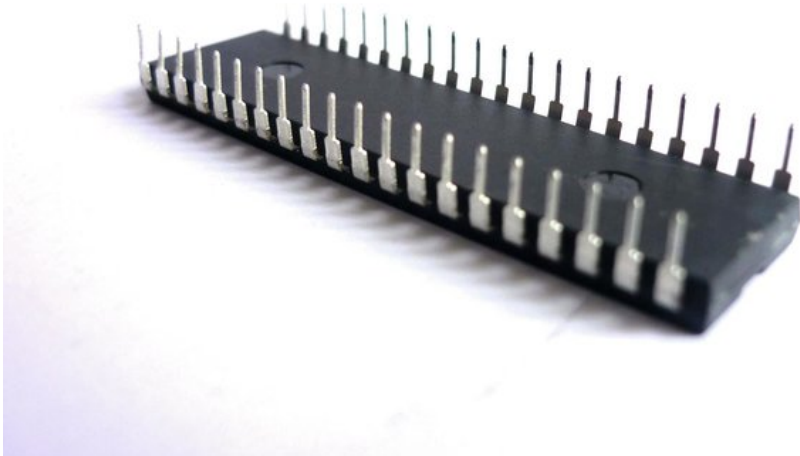

IC STC89C51 für DMX Superstrobe 2700

Art.-Nr.: E400041U

GTIN: 4026397431407

Listenpreis: 8.33 €

inkl. 19% MwSt.

Features:

Technische Daten:

Logistic

EAN / GTIN: 4026397431407

Gewicht: 0,01 kg

Länge: 0.05 m

Breite: 0.01 m

Höhe: 0.01 m