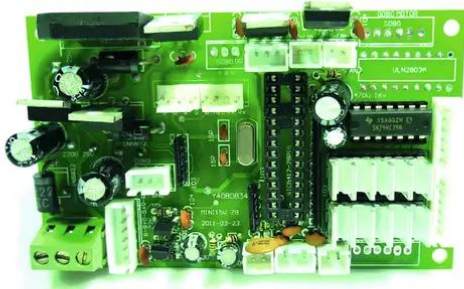

Platine (Steuerung) TMH-7 MINI15W-ZB

Art.-Nr.: E400042J
GTIN: 4026397450842

Platine (Steuerung) TMH-7 MINI15W-ZB

Art.-Nr.: E400042J
GTIN: 4026397450842

Features:
