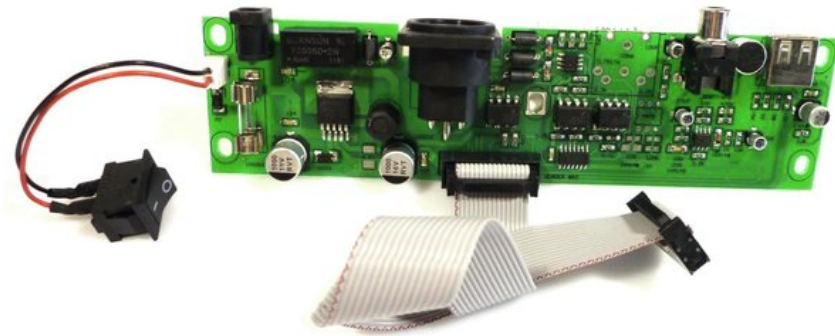

## Platine (Anschluss) DMX Commander

Art.-Nr.: E6505925

GTIN: 4026397466935

---

**Listenpreis: 52.23 €**

inkl. 19% Mwst.

---

### Technische Daten:

---

Gewicht: 80 g

---

---