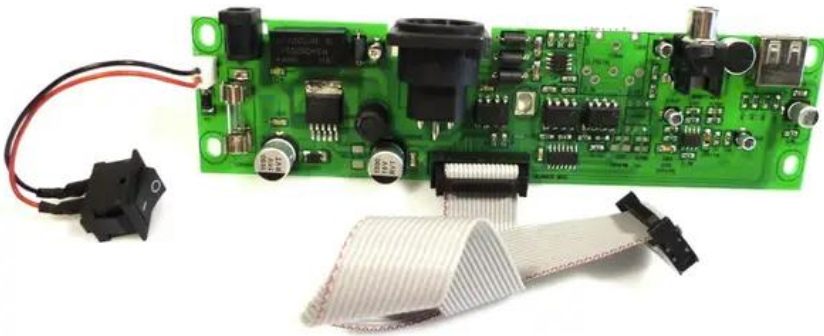

Platine (Anschluss) DMX Commander

Art.-Nr.: E6505925

GTIN: 4026397466935

Features:

Technische Daten:

Gewicht: 0,08 kg

Lieferumfang:

Logistic

EAN / GTIN: 4026397466935

Gewicht: 0,09 kg

Länge: 0.18 m

Breite: 0.06 m

Höhe: 0.04 m