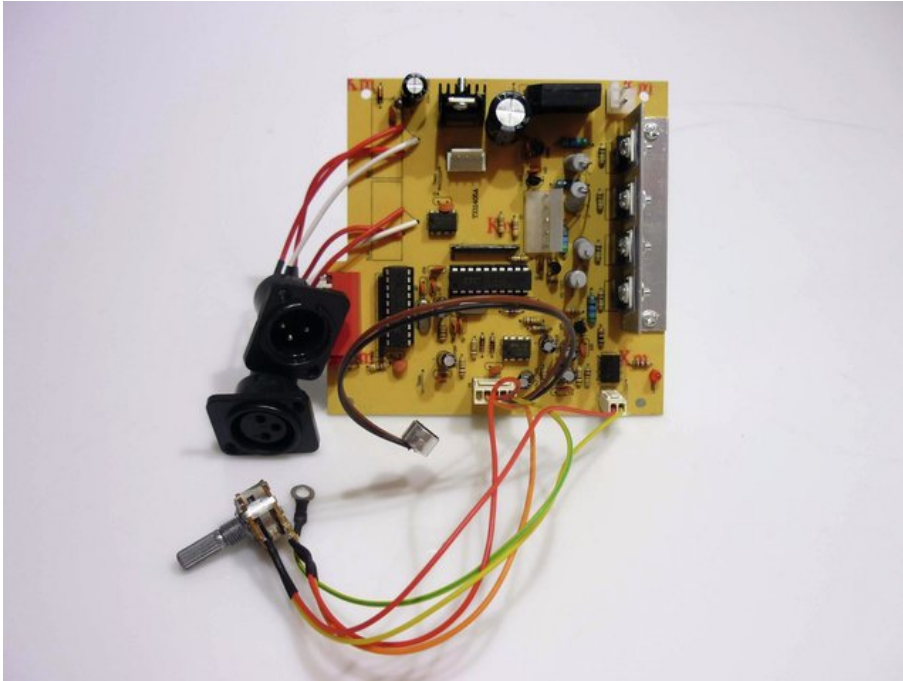

Platine (Steuerung) CRT-100

Art.-Nr.: E6506042

GTIN: 4026397484960

Listenpreis: 33.24 €

inkl. 19% MwSt.

Features:

Technische Daten:

Logistic

EAN / GTIN: 4026397484960

Gewicht: 0,14 kg

Länge: 0.12 m

Breite: 0.11 m

Höhe: 0.04 m