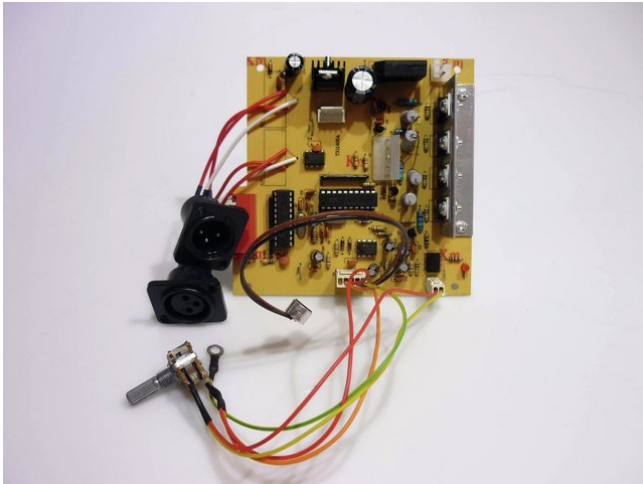

Platine (Steuerung) CRT-100

Art.-Nr.: E6506042
GTIN: 4026397484960

Listenpreis: 33.24 €
inkl. 19% Mwst.

Platine (Steuerung) CRT-100

Art.-Nr.: E6506042
GTIN: 4026397484960

Features:
