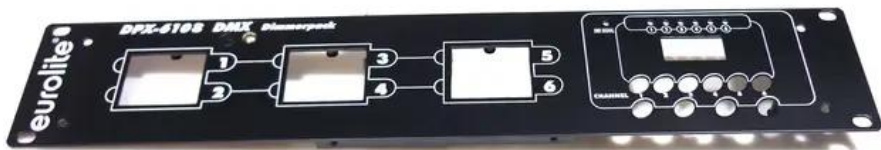

Frontplatte DPX-610S sw

Art.-Nr.: E6506112

GTIN: 4026397470949

Listenpreis: 21.41 €

inkl. 19% MwSt.

Features:

Logistic

Technische Daten:

EAN / GTIN: 4026397470949

Gewicht: 0,56 kg

Länge: 0.48 m

Breite: 0.09 m

Höhe: 0.03 m

Lieferumfang: