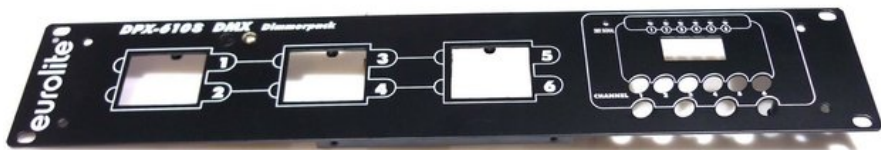

Frontplatte DPX-610S sw

Art.-Nr.: E6506112

GTIN: 4026397470949

Listenpreis: 21.41 €

inkl. 19% MwSt.

Features:

Technische Daten:

Logistic

EAN / GTIN: 4026397470949

Gewicht: 0,56 kg

Länge: 0.48 m

Breite: 0.09 m

Höhe: 0.03 m