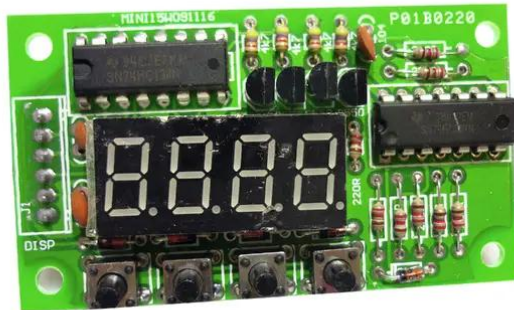

## Platine (Display) TMH-6 P01B0220

Art.-Nr.: E6506435  
GTIN: 4026397484618

---

## Platine (Display) TMH-6 P01B0220

Art.-Nr.: E6506435  
GTIN: 4026397484618