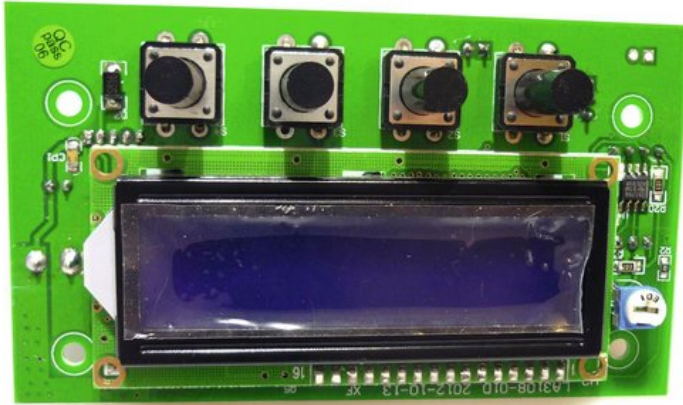

Platine (Steuerung) PAD CW/WW(LA3108-01C)

Art.-Nr.: E6506799

GTIN: 4026397498486

Listenpreis: 124.75 €

inkl. 19% MwSt.

Features:

Technische Daten:

Logistic

EAN / GTIN: 4026397498486

Gewicht: 0,09 kg

Länge: 0.11 m

Breite: 0.06 m

Höhe: 0.03 m