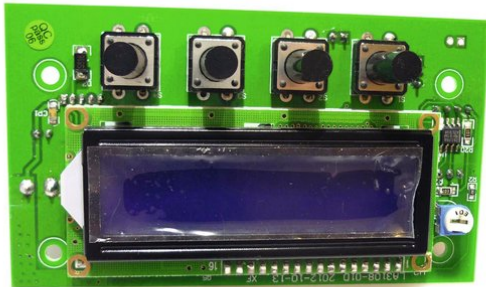

## Platine (Steuerung) PAD CW/WW(LA3108-01C)

Art.-Nr.: E6506799  
GTIN: 4026397498486

**Listenpreis: 124.75 €**  
inkl. 19% MwSt.

---

## Platine (Steuerung) PAD CW/WW(LA3108-01C)

Art.-Nr.: E6506799  
GTIN: 4026397498486

**Features:**

---