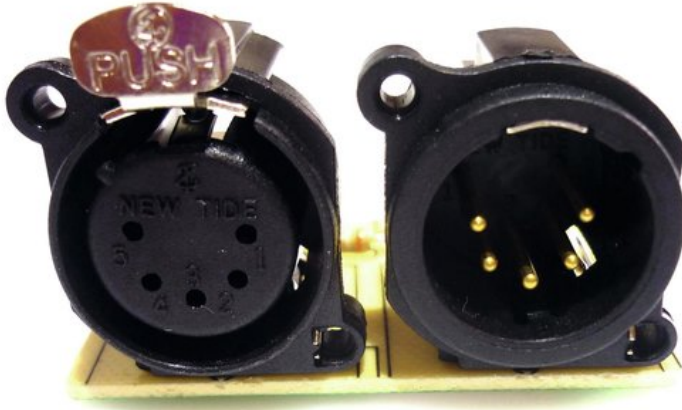

Platine (DMX) SW-250 5-Pol (B06605V2-B)

Art.-Nr.: E6506852

GTIN: 4026397504651

Listenpreis: 61.73 €

inkl. 19% MwSt.

Features:

Technische Daten:

Logistic

EAN / GTIN: 4026397504651

Gewicht: 0,02 kg

Länge: 0.05 m

Breite: 0.04 m

Höhe: 0.03 m