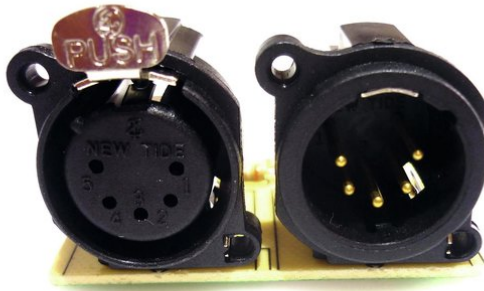

## Platine (DMX) SW-250 5-Pol (B06605V2-B)

Art.-Nr.: E6506852  
GTIN: 4026397504651

**Listenpreis: 61.73 €**  
inkl. 19% Mwst.

---

## Platine (DMX) SW-250 5-Pol (B06605V2-B)

Art.-Nr.: E6506852  
GTIN: 4026397504651

**Features:**

---