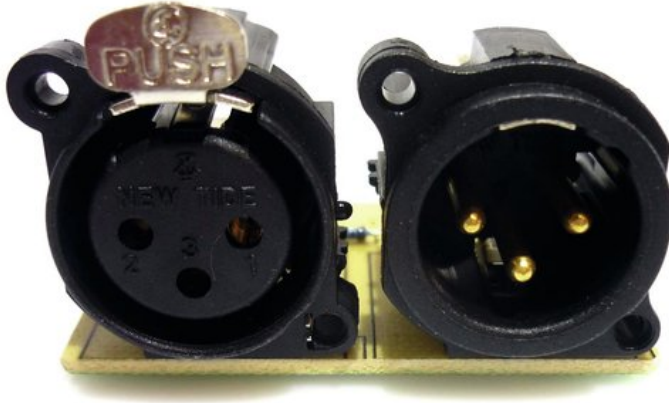

## Platine (DMX) SW-250 3-Pol (B06605V2-A)

Art.-Nr.: E6506873

GTIN: 4026397504729

---

**Listenpreis: 47.48 €**

inkl. 19% MwSt.