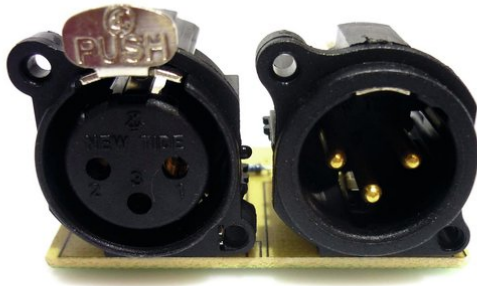

Platine (DMX) SW-250 3-Pol (B06605V2-A)

Art.-Nr.: E6506873
GTIN: 4026397504729

Listenpreis: 47.48 €
inkl. 19% Mwst.

Platine (DMX) SW-250 3-Pol (B06605V2-A)

Art.-Nr.: E6506873
GTIN: 4026397504729

Features:
