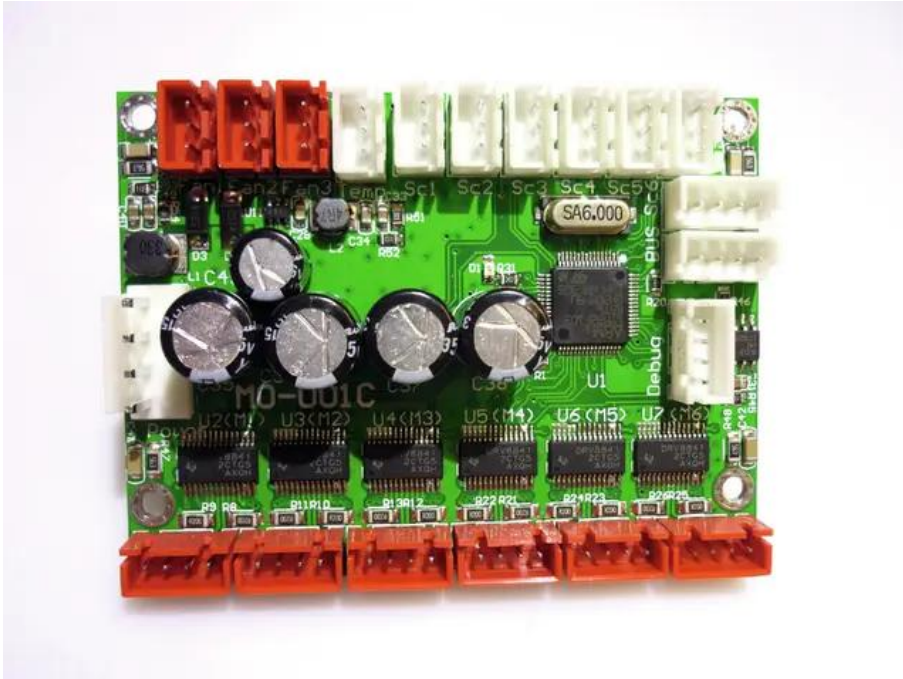

Platine (Motortreiber) PLB-130 (MO001C)

Art.-Nr.: E6507024

GTIN: 4026397509069

Features:

Technische Daten:

Lieferumfang:

Logistic

EAN / GTIN: 4026397509069

Gewicht: 0,04 kg

Länge: 0.08 m

Breite: 0.06 m

Höhe: 0.02 m