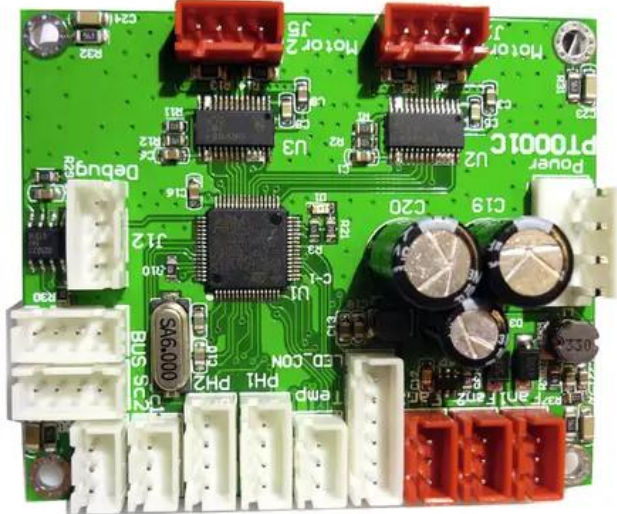

## Platine (P/T) PLB-130 (PT0001C)(M1,M2)

Art.-Nr.: E6507025

GTIN: 4026397509120

---

**Listenpreis: 82.47 €**

inkl. 19% Mwst.

---