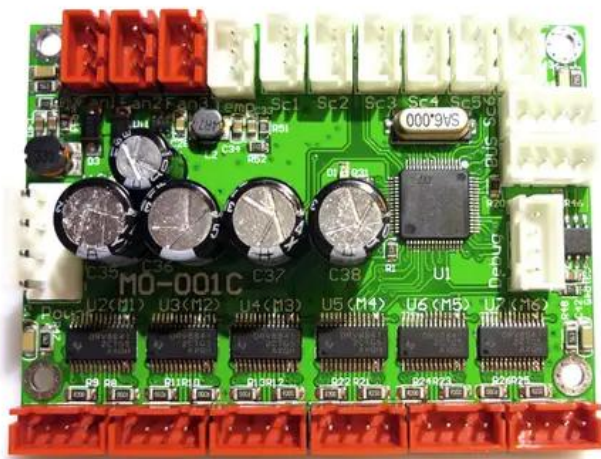

Platine (Motortreiber) DMH-100 (MO001C)

Art.-Nr.: E6507031

GTIN: 4026397509564

Features:

Technische Daten:

Lieferumfang:

Logistic

EAN / GTIN: 4026397509564

Gewicht: 0,04 kg

Länge: 0.08 m

Breite: 0.06 m

Höhe: 0.02 m