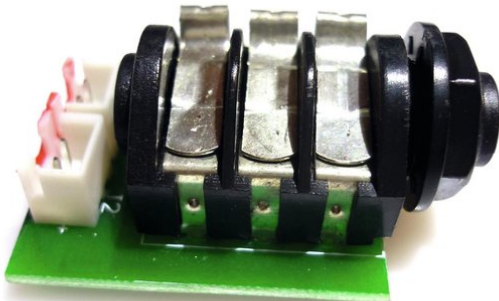

Platine (Anschluss/Klinke) COB PRO 6x10W

Art.-Nr.: E6507086
GTIN: 4026397508574

Listenpreis: 7.5 €
inkl. 19% Mwst.

Platine (Anschluss/Klinke) COB PRO 6x10W

Art.-Nr.: E6507086
GTIN: 4026397508574

Features:
