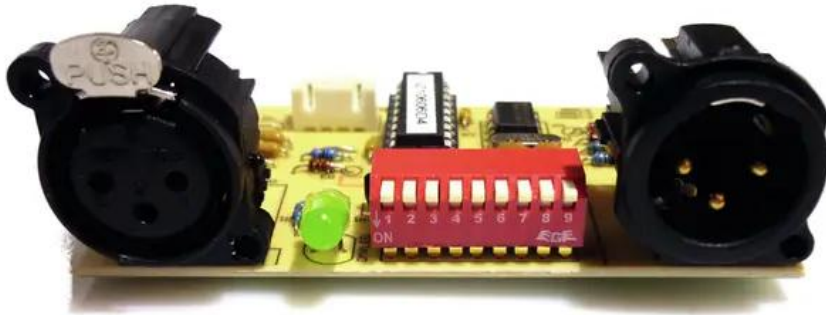

Platine (DMX) FOG-1200 (B06606V2)

Art.-Nr.: E6507143

GTIN: 4026397511192

Features:

Logistic

Technische Daten:

EAN / GTIN: 4026397511192

Gewicht: 0,04 kg

Länge: 0.09 m

Breite: 0.06 m

Höhe: 0.04 m

Lieferumfang: