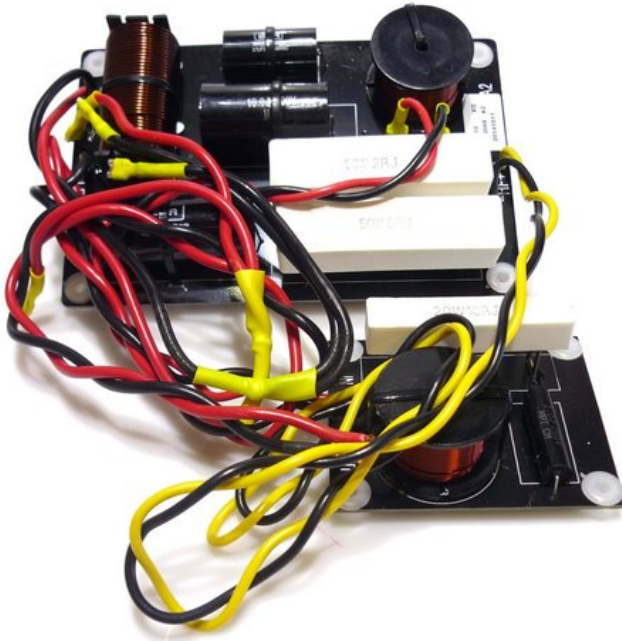

## Frequenzweiche K-210

Art.-Nr.: E6507225

GTIN: 4026397545074

---

**Listenpreis: 64.11 €**

inkl. 19% MwSt.

---

### Logistic

EAN / GTIN: 4026397545074

Gewicht: 0,82 kg

Länge: 0.18 m

Breite: 0.18 m

Höhe: 0.07 m