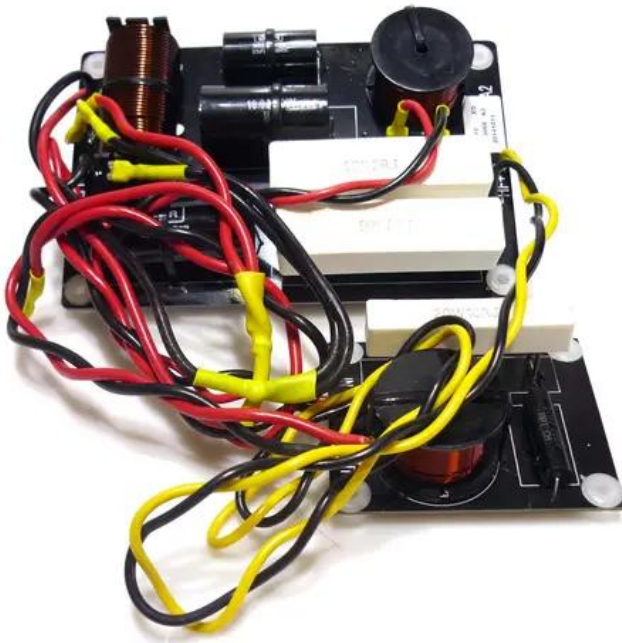

Frequenzweiche K-210

Art.-Nr.: E6507225

GTIN: 4026397545074

Features:

Technische Daten:

Lieferumfang:

Logistic

EAN / GTIN: 4026397545074

Gewicht: 0,82 kg

Länge: 0.18 m

Breite: 0.18 m

Höhe: 0.07 m