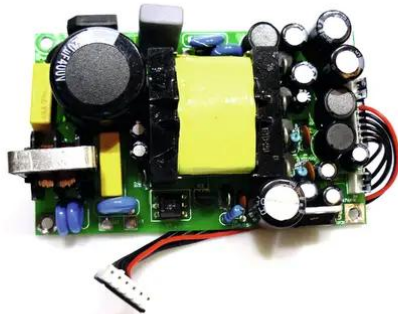

Platine (Netzteil) LRS (MIXER-POWER)

Art.-Nr.: E6507309
GTIN: 4026397549133

Platine (Netzteil) LRS (MIXER-POWER)

Art.-Nr.: E6507309
GTIN: 4026397549133

Features:
