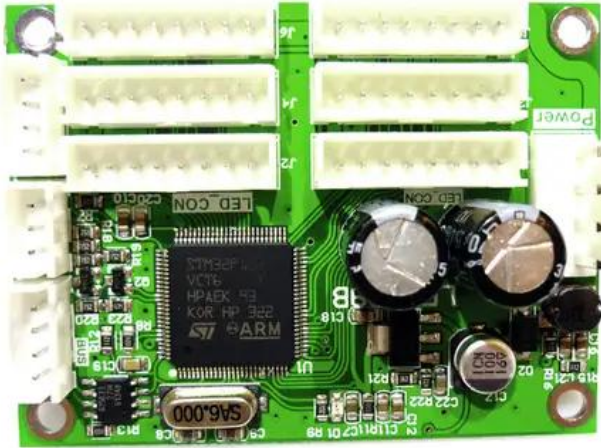

Platine (Steuerung) Color Wave (LED009B)

Art.-Nr.: E6507360

GTIN: 4026397515749

Listenpreis: 94.96 €

inkl. 19% Mwst.

Features:

Technische Daten:

Lieferumfang:

Logistic

EAN / GTIN: 4026397515749

Gewicht: 0,00 kg

Länge: 0.07 m

Breite: 0.05 m

Höhe: 0.01 m