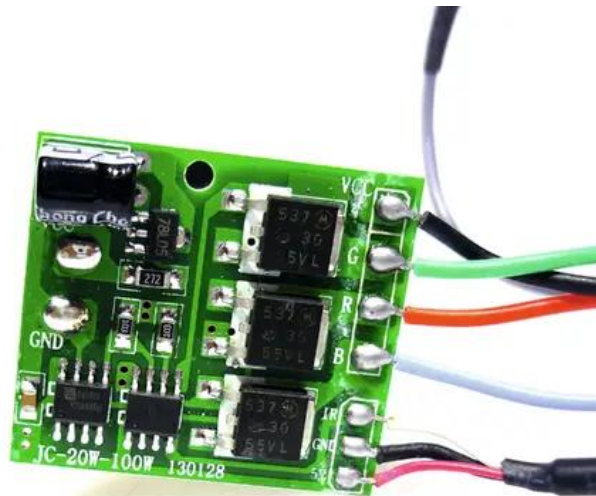

Platine (Steuerung) FL-30 COB JC-20W-100W

Art.-Nr.: E6507585

GTIN: 4026397527704

Features:

Technische Daten:

Lieferumfang:

Logistic

EAN / GTIN: 4026397527704

Gewicht: 0,03 kg

Länge: 0.05 m

Breite: 0.04 m

Höhe: 0.02 m