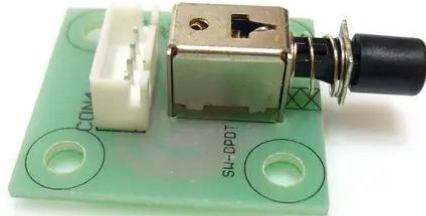

Schalter (Löschen) DMX SPLIT 8X

Art.-Nr.: E6507601
GTIN: 4026397536331

Schalter (Löschen) DMX SPLIT 8X

Art.-Nr.: E6507601
GTIN: 4026397536331

Features:
