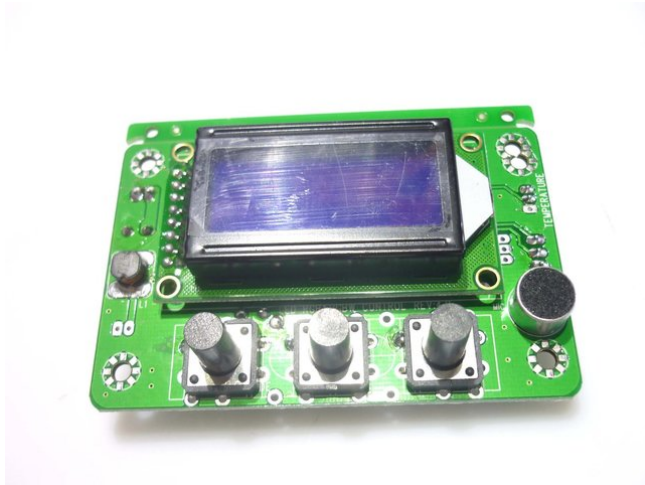

## Platine (Display) Profile 100W WW

Art.-Nr.: E6507614  
GTIN: 4026397549331

**Listenpreis: 56.98 €**  
inkl. 19% MwSt.

---

## Platine (Display) Profile 100W WW

Art.-Nr.: E6507614  
GTIN: 4026397549331

**Features:**

---