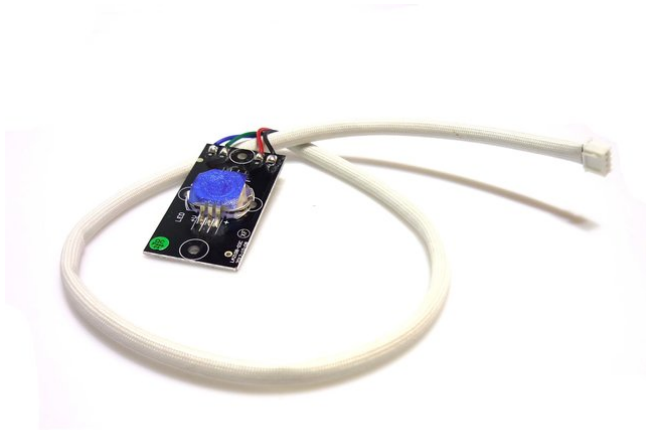

## Platine (LED) PMB-8 COB RGB 30W (LA2108-03)

Art.-Nr.: E6507661  
GTIN: 4026397530919

**Listenpreis: 65.12 €**  
inkl. 19% MwSt.

---

## Platine (LED) PMB-8 COB RGB 30W (LA2108-03)

Art.-Nr.: E6507661  
GTIN: 4026397530919

**Features:**

---