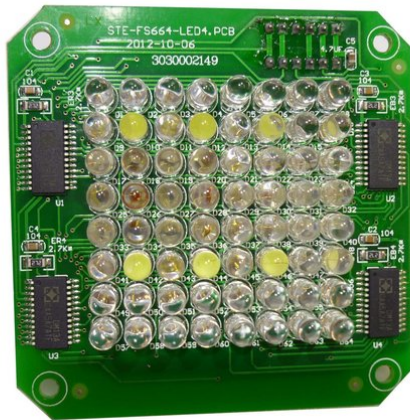

Platine (LED) TWS-20 (3030002149)

Art.-Nr.: E6507668
GTIN: 4026397531206

Listenpreis: 52.23 €
inkl. 19% MwSt.

Platine (LED) TWS-20 (3030002149)

Art.-Nr.: E6507668
GTIN: 4026397531206

Features:
