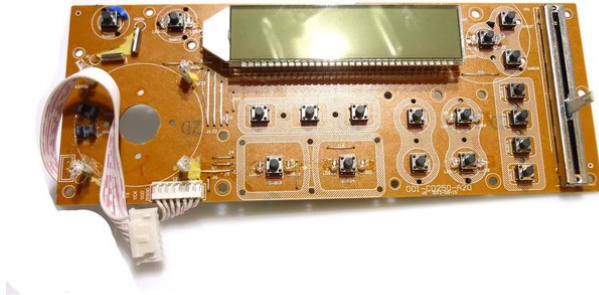

Platine (Steuerung/Display) 001-CD250-A20

Art.-Nr.: E6507739
GTIN: 4026397684452

Listenpreis: 54.69 €
inkl. 19% Mwst.

Platine (Steuerung/Display) 001-CD250-A20

Art.-Nr.: E6507739
GTIN: 4026397684452

Features:
