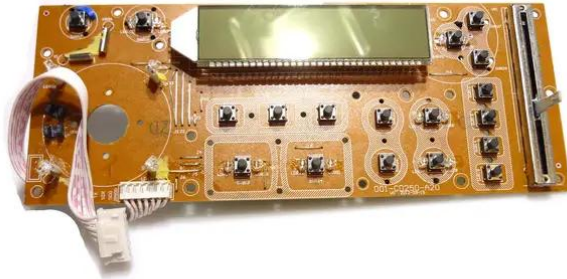

## Platine (Steuerung/Display) 001-CD250-A20

Art.-Nr.: E6507739  
GTIN: 4026397684452

---

## Platine (Steuerung/Display) 001-CD250-A20

Art.-Nr.: E6507739  
GTIN: 4026397684452

**Features:**

---