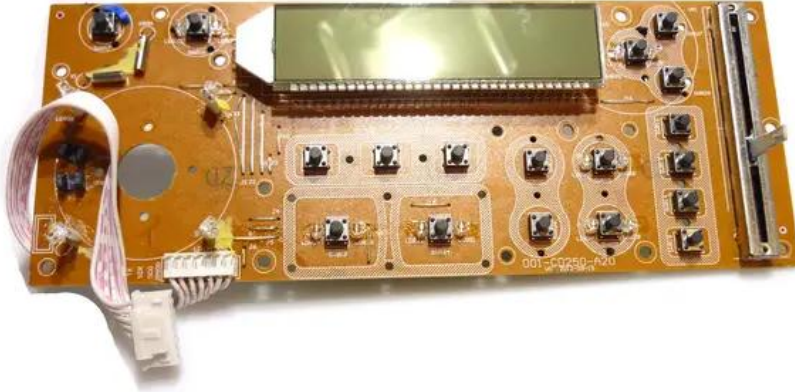

Platine (Steuerung/Display) 001-CD250-A20

Art.-Nr.: E6507739

GTIN: 4026397684452

Features:

Technische Daten:

Gewicht: 0,09 kg

Lieferumfang:

Logistic

EAN / GTIN: 4026397684452

Gewicht: 0,09 kg

Länge: 0.21 m

Breite: 0.08 m

Höhe: 0.04 m