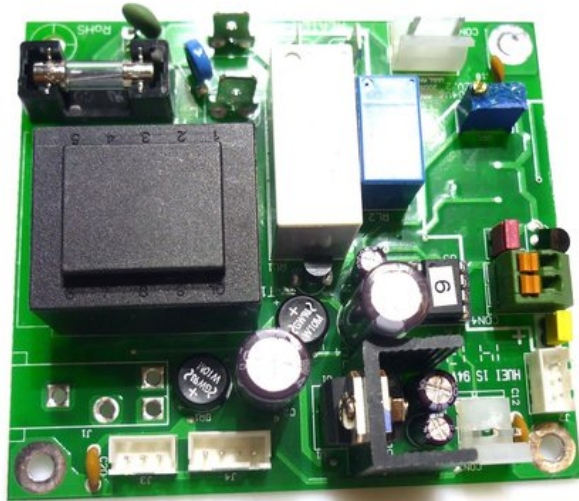

## Platine (Steuerung) W-508

Art.-Nr.: E6507745

GTIN: 4026397537888

---

**Listenpreis: 71.22 €**

inkl. 19% MwSt.

---