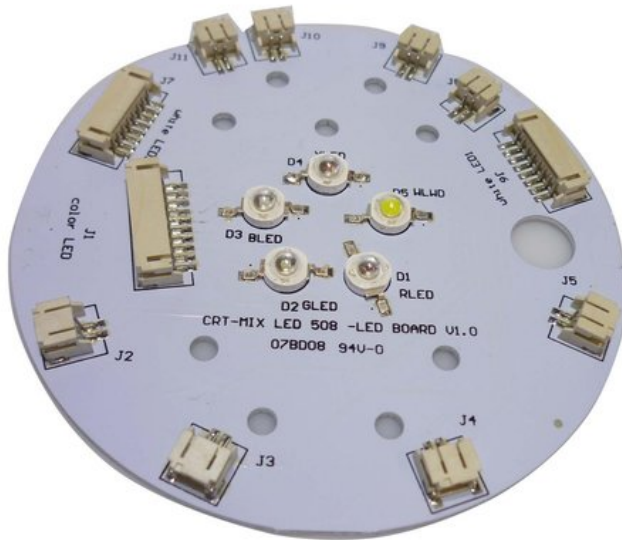

Platine (LED) LED FE-1500

Art.-Nr.: E6507838

GTIN: 4026397547627

Listenpreis: 22.79 €

inkl. 19% Mwst.

Features:

Logistic

EAN / GTIN: 4026397547627

Gewicht: 0,05 kg

Länge: 0.11 m

Breite: 0.11 m

Höhe: 0.01 m

Technische Daten: