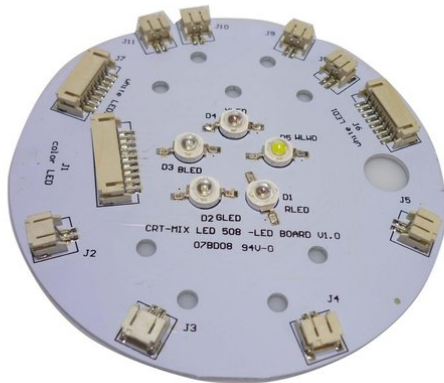

Platine (LED) LED FE-1500

Art.-Nr.: E6507838
GTIN: 4026397547627

Listenpreis: 22.79 €
inkl. 19% Mwst.

Platine (LED) LED FE-1500

Art.-Nr.: E6507838
GTIN: 4026397547627

Features:
