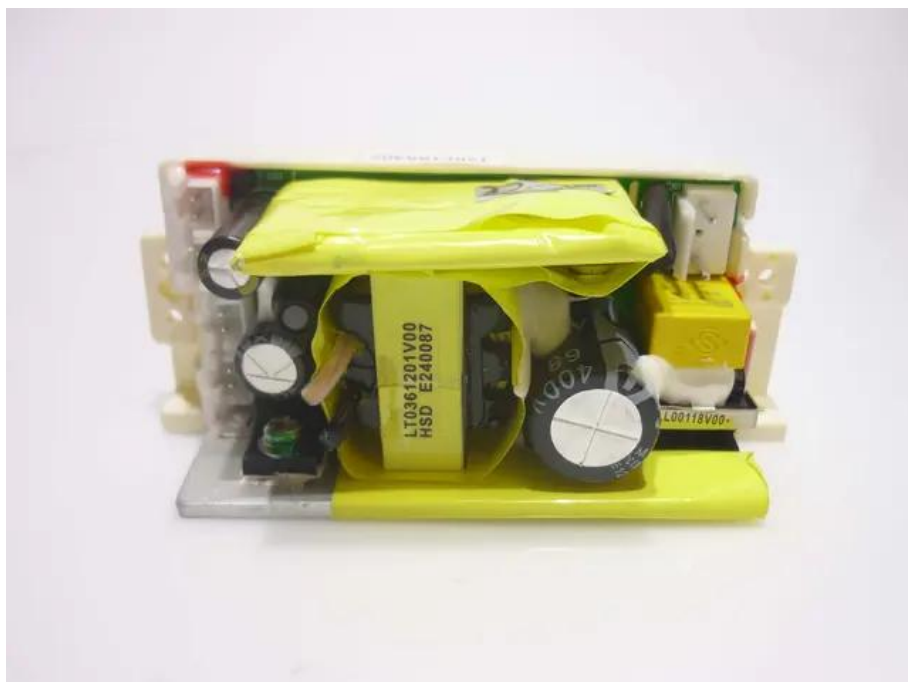

## Platine (Netzteil) LED Laser Bar

Art.-Nr.: E6507842

GTIN: 4026397547573

---

---

### Logistic

EAN / GTIN: 4026397547573

Gewicht: 0,11 kg

Länge: 0.10 m

Breite: 0.04 m

Höhe: 0.04 m