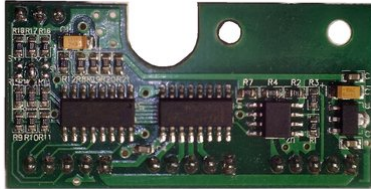

Platine (Treiber/Derby) LED KLS-Kombo (CRT DR_LED_Mpb)

Art.-Nr.: E6507855
GTIN: 4026397547849

Listenpreis: 8.5 €
inkl. 19% MwSt.

Platine (Treiber/Derby) LED KLS-Kombo (CRT DR_LED_Mpb)

Art.-Nr.: E6507855
GTIN: 4026397547849