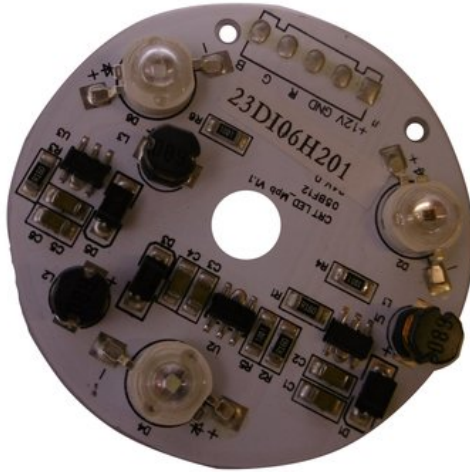

Platine (LED) LED KLS-Kombo Laser (CRT LED_Mpb V1.1) Derby

Art.-Nr.: E6507856

GTIN: 4026397547818

Listenpreis: 14.14 €

inkl. 19% Mwst.

Features:

Technische Daten:

Logistic

EAN / GTIN: 4026397547818

Gewicht: 0,02 kg

Länge: 0.05 m

Breite: 0.05 m

Höhe: 0.01 m