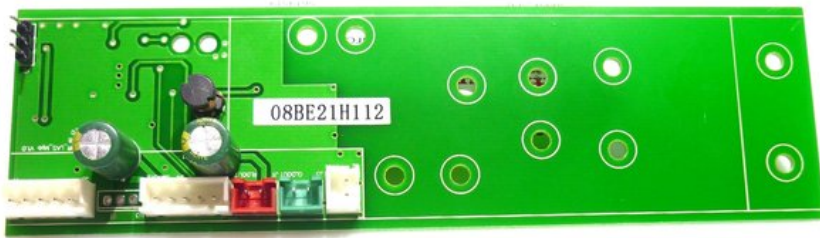

# Platine (Laser Treiber) LED KLS-Kombo (CRT DR\_LAS\_Mpb)

Art.-Nr.: E6507860

GTIN: 4026397547771

---

**Listenpreis: 15.41 €**

inkl. 19% MwSt.

---