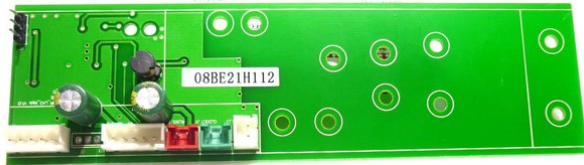

## Platine (Laser Treiber) LED KLS- Kombo (CRT DR\_LAS\_Mpb)

Art.-Nr.: E6507860  
GTIN: 4026397547771

**Listenpreis: 15.41 €**  
inkl. 19% Mwst.

---