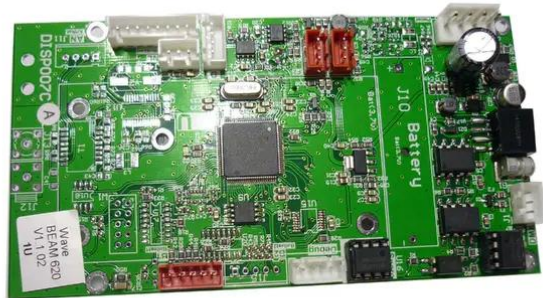

Platine (Display) Wave (DISP007C)

Art.-Nr.: E6507958
GTIN: 4026397543032

Platine (Display) Wave (DISP007C)

Art.-Nr.: E6507958
GTIN: 4026397543032

Features:
