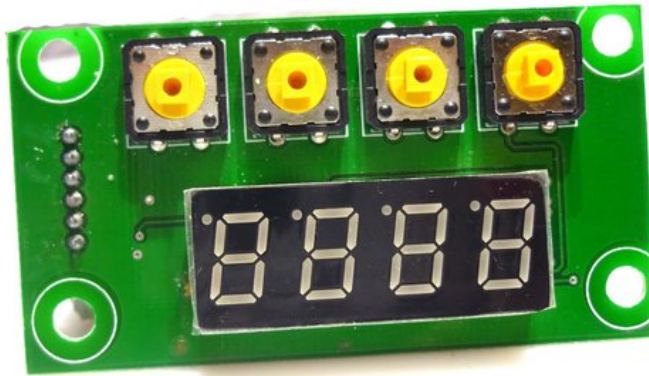

Platine (Display) CRT-120

Art.-Nr.: E6508029

GTIN: 4026397546170

Listenpreis: 40.36 €

inkl. 19% MwSt.

Features:

Logistic

EAN / GTIN: 4026397546170

Technische Daten:
